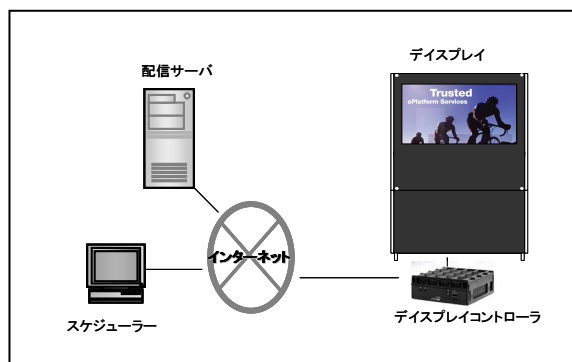

- ネットワーク対応のデジタルサイネージシステムです。
 - スタンドアロンからネットワークシステムまでサービスを提供。
- 需要に合わせたシステムを提供します。
 - LCD 表示器、大型 LED 表示機、マルチビジョン、電子 POP などに対応。
- お好みのコンテンツを提供します。
 - ニュース、天気予報や環境映像、地域情報、コマーシャルなども提供。
- 用途は多彩です。
 - 広告媒体として:スーパー、コンビニ、ドラッグストアなど。
 - 情報表示として:病院、駅、市役所、公共施設、広場など。
 - 装飾ツールとして:応接、ロビーなど。

発券機との連携

統合情報配信システム

オリジナル什器の例

概要

項目	仕様		備考
システム構成	スタンドアロンからネットワークシステムまで		
表示本体	LCD、プラズマ、LED、電子 POP など、		マルチディスプレイ対応可能
コンテンツ	文字情報、静止画、動画各種		テレビ、ビデオ映像など
設置環境	屋内、屋外		オリジナルデザイン対応
ネットワークシステム	配信サーバ	コンテンツファイル	コンテンツ収納
	スケジューラ	画面設計、スケジュール編成、	
	コントローラ	ディスプレイ制御	小型・ファンレスなど
	外部連携	ニュース、天気予報、地域情報など	発券機等との連携可能
ASP サービス	対応可能		