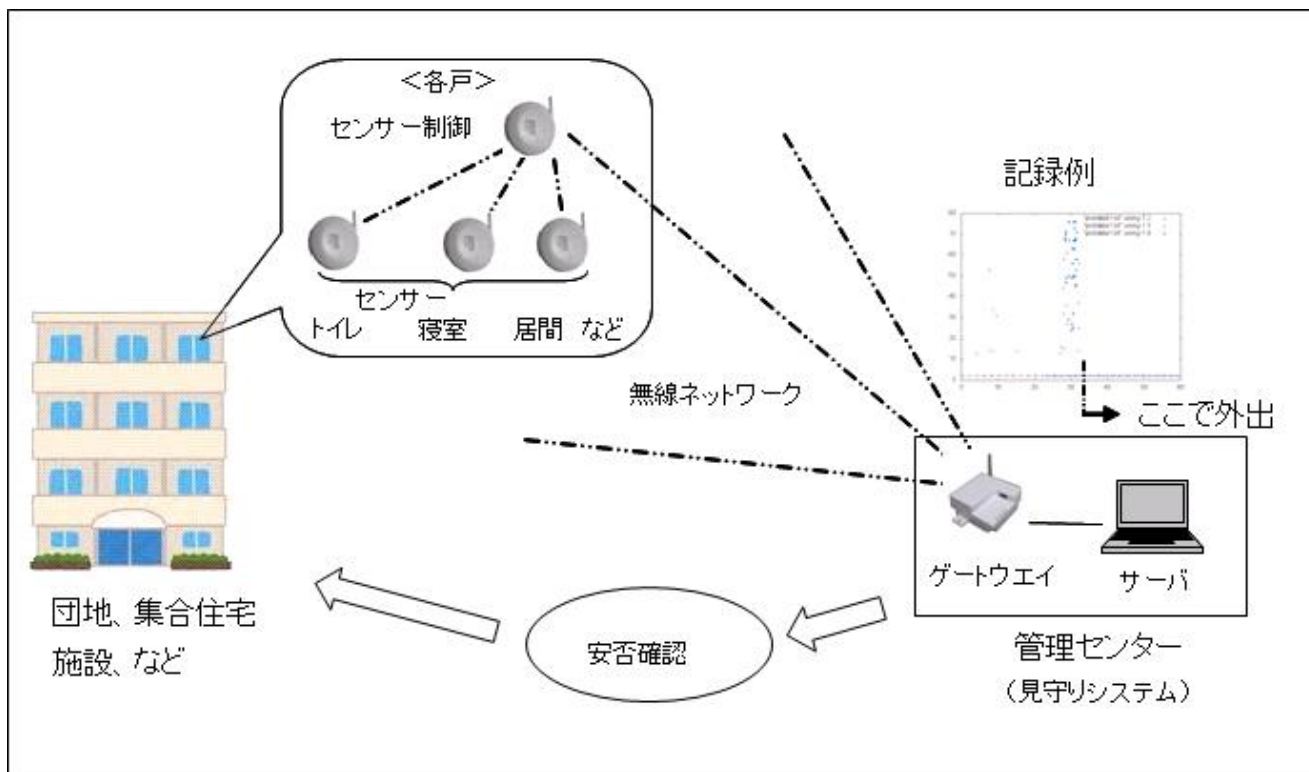

機器構成：

機器仕様：

ネットワーク：小型無線通信、人検知：焦電センサー、データ管理：PC

●製品の改良等に伴い予告無く仕様変更する場合がありますのでご了承ください・ViWeb は中央電子システム株式会社、株式会社ビューメディアの登録商標です。

株式会社 ビューメディア

〒248-0047
神奈川県鎌倉市笹田4-11-9、インフォメディア内
TEL 050-3589-4745
<http://www.viewmedia.co.jp>

●お問い合わせ・ご用命は