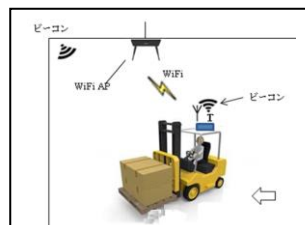

画像解析システム

建築現場のセキュリティー

屋内測位システム

見守りシステム

機器の例

機器例	仕様	特徴	
映像関連機器	ビデオレコーダ	4/8、16 入力、PTZ カメラ対応	H264 圧縮、RAID 可能、
	ネットワーク端末	エンコーダ、デコーダ、録画ソフト、Wi-Fi	デュアルストリーミング
	カメラ	屋内・屋外設置型、箱型・ドーム型、PTZ、 アナログ型、ネットワーク型、高精細型	アナログ型、ネットワーク型、など 人数カウント、車両カウント、アーク撮影
	周辺機器	電源重畳ユニット ハウジング(屋外、全天候型、防爆型、など)	カメラ用配線工事の簡略化 防爆型、NC 制御型、電子冷却型など
表示器	大画面ディスプレイ	各サイズ、屋内・屋外型、ネットワーク接続	ネットワーク化、コンテンツ作成など