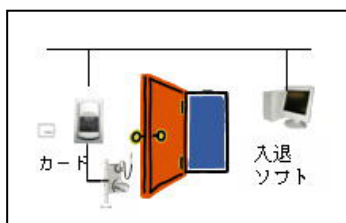

機器の例

機器例	仕様	特徴	
映像関連機器	ビデオレコーダ	4/8、16 入力、PTZ カメラ対応	H264 圧縮、RAID 可能、
	ネットワーク端末	エンコーダ、デコーダ、録画ソフト、Wi-Fi	デュアルストリーミング
	カメラ	屋内・屋外設置型、箱型・ドーム型、PTZ、	アナログ型、ネットワーク型、など
		アナログ型、ネットワーク型、高精細型	人数カウント、車両カウント、アーク撮影
	画像解析機能付き		
周辺機器	電源重畳ユニット	カメラ用配線工事の簡略化	
	ハウジング(屋外、全天候型、防爆型、など)	防爆型、NC 制御型、電子冷却型など	
表示器	大画面ディスプレイ	各サイズ、屋内・屋外型、ネットワーク接続	
		ネットワーク化、コンテンツ作成など	