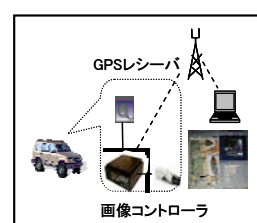

需要に応える アプリケーションシステムの提供

Viewmedia は最新の技術を取り入れ、特徴のある応用製品を開発します。

アプリケーションの例

用途	特徴	用途例	
セキュリティシステム	映像録画システム、	不審者を特定できる映像を記録	ビル・マンション、店舗、介護施設、学校など
	夜間遠距離監視	夜間遠距離の映像撮影	港湾、空港外周警備
	入退管理システム	入退者の記録をとる、RFID方式など	ビル・マンション・オフィスのセキュリティ
	車ナンバー読取	入場車の車番撮影・読取	駐車場管理
	顔認証システム	不審者の登録・検知	小売店舗、遊技場、介護施設
	足場防犯システム	不審者の入場検知・通報	建築・リフォーム会社
監視システム	定点監視システム	工事進捗状況監視	施主・建築会社
	遠隔監視システム	ネット経由で遠隔監視	ネット販売時の実物確認、エレベータ籠内
	見守りシステム	団地の居住者の行動を監視	高齢者など居住する団地の管理
センサーシステム (非接触センサー)	人数カウント	通行者、来場者などをカウント	展示会場、商店街など
	傷検知	フィルム・コイルの傷検知	生産ライン
画像表示システム	電子看板	広告、広報表示	ショッピングセンタ、大学、病院など
位置情報システム	位置・映像表示システム	車内の映像を伝送	車のセキュリティー
	屋内測位システム	無線電波を利用した測石井システム	工場、倉庫のパレット位置検索

機器の例

機器例	仕様	特徴	
映像関連機器	ビデオレコーダ	4/8、16 入力、PTZ カメラ対応	H264 圧縮、RAID 可能、
	ネットワーク端末	エンコーダ、デコーダ、録画ソフト、Wi-Fi	デュアルストリーミング
	カメラ	屋内・屋外設置型、箱型・ドーム型、PTZ、	アナログ型、ネットワーク型、など
		アナログ型、ネットワーク型、高精細型	人数カウント、車両カウント、アーク撮影
	画像解析機能付き		
周辺機器	電源重畳ユニット	カメラ用配線工事の簡略化	
	ハウジング(屋外、全天候型、防爆型、など)	防爆型、NC 制御型、電子冷却型など	
表示器	大画面ディスプレイ	各サイズ、屋内・屋外型、ネットワーク接続	
		ネットワーク化、コンテンツ作成など	