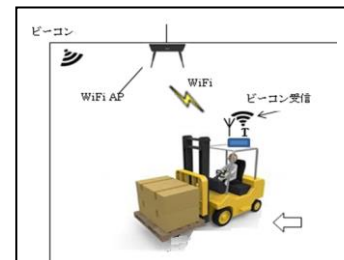

需要に応える

アプリケーションシステムの提供

Viewmedia は最新の技術を取り入れ、特徴のある応用製品を開発します。

アプリケーションの例

用途	特徴	用途例	
セキュリティーシステム	入退管理システム	入退者の記録をとる、RFID方式など	ビル・マンション・オフィスのセキュリティー
	車ナンバー読取	入場車の車番撮影・読取	駐車場管理
	顔認証システム	不審者の登録・検知	小売店舗、遊技場、介護施設
	足場防犯システム	不審者の入場検知・通報	建築・リフォーム会社
監視システム	定点監視システム	工事進捗状況監視	施主・建築会社
	遠隔監視システム	ネット経由で遠隔監視	ネット販売時の実物確認、エレベータ籠内
	見守りシステム	団地の居住者の行動を監視	高齢者など居住する団地の管理
センサーシステム (非接触センサー)	人数カウント	通行者、来場者などをカウント	展示会場、商店街など
	傷検知	フィルム・コイルの傷検知	生産ライン
画像表示システム	電子看板	広告、広報表示	ショッピングセンタ、大学、病院など
位置情報システム	位置・映像表示システム	車内の映像を伝送	車のセキュリティー
	屋内測位システム	無線電波を利用した測石井システム	工場、倉庫のパレット位置検索

画像解析システム

建築現場のセキュリティー

屋内測位システム

機器の例

機器例	仕様	特徴	
映像関連機器	ビデオレコーダ	4/8、16 入力、PTZ カメラ対応	H264 圧縮、RAID 可能、
	ネットワーク端末	エンコーダ、デコーダ、録画ソフト、Wi-Fi	デュアルストリーミング
	カメラ	屋内・屋外設置型、箱型・ドーム型、PTZ、 アナログ型、ネットワーク型、高精細型 画像解析機能付き	アナログ型、ネットワーク型、など 人数カウント、車両カウント、アーク撮影
	周辺機器	電源重畳ユニット ハウジング(屋外、全天候型、防爆型、など)	カメラ用配線工事の簡略化 防爆型、NC 制御型、電子冷却型など
表示器	大画面ディスプレイ	各サイズ、屋内・屋外型、ネットワーク接続	ネットワーク化、コンテンツ作成など