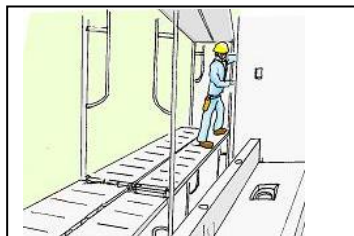

画像解析システム

建築現場のセキュリティー

屋内測位システム

機器の例

機器例	仕様	特徴	
映像関連機器	ビデオレコーダ	4/8、16 入力、PTZ カメラ対応	H264 圧縮、RAID 可能、
	ネットワーク端末	エンコーダ、デコーダ、録画ソフト、Wi-Fi	デュアルストリーミング
	カメラ	屋内・屋外設置型、箱型・ドーム型、PTZ、 アナログ型、ネットワーク型、高精細型 画像解析機能付き	アナログ型、ネットワーク型、など 人数カウント、車両カウント、アーク撮影
	周辺機器	電源重畳ユニット ハウジング(屋外、全天候型、防爆型、など)	カメラ用配線工事の簡略化 防爆型、NC 制御型、電子冷却型など
表示器	大画面ディスプレイ	各サイズ、屋内・屋外型、ネットワーク接続	ネットワーク化、コンテンツ作成など