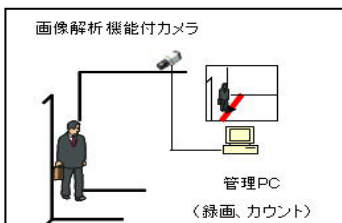

画像解析システム

建築現場のセキュリティー

屋内測位システム

見守りシステム

機器の例

機器例	仕様	特徴	
映像関連機器	ビデオレコーダ	4/8、16 入力、PTZ カメラ対応	H264 圧縮、RAID 可能、
	ネットワーク端末	エンコーダ、デコーダ、録画ソフト、Wi-Fi	デュアルストリーミング
	カメラ	屋内・屋外設置型、箱型・ドーム型、PTZ、 アナログ型、ネットワーク型、高精細型	アナログ型、ネットワーク型、など 人数カウント、車両カウント、アーク撮影
	周辺機器	電源重畳ユニット ハウジング(屋外、全天候型、防爆型、など)	カメラ用配線工事の簡略化 防爆型、NC 制御型、電子冷却型など
表示器	大画面ディスプレイ	各サイズ、屋内・屋外型、ネットワーク接続	ネットワーク化、コンテンツ作成など