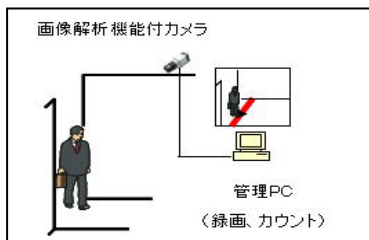

画像解析システム

建築現場のセキュリティー

屋内測位システム

機器の例

機器例	仕様	特徴	
映像関連機器	ビデオレコーダ	4/8、16 入力、PTZ カメラ対応	H264 圧縮、RAID 可能、
	ネットワーク端末	エンコーダ、デコーダ、録画ソフト、Wi-Fi	デュアルストリーミング
	カメラ	屋内・屋外設置型、箱型・ドーム型、PTZ、 アナログ型、ネットワーク型、高精細型 画像解析機能付き	アナログ型、ネットワーク型、など 人数カウント、車両カウント、アーク撮影
	周辺機器	電源重畳ユニット ハウジング(屋外、全天候型、防爆型、など)	カメラ用配線工事の簡略化 防爆型、NC 制御型、電子冷却型など
表示器	大画面ディスプレイ	各サイズ、屋内・屋外型、ネットワーク接続	ネットワーク化、コンテンツ作成など