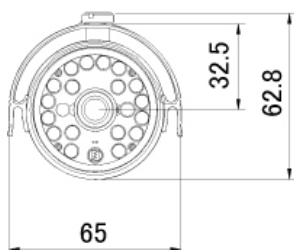

- 監視用途に適した屋外型
- 赤外線投光機能付
- 画角約45度の固定レンズ付

主な仕様

仕様	内容	備考
CCD	1/3 インチ CCD	
有効画素数	510(H)x492(W), 25万画素	
水平解像度	350TVライン	
最低被写体照度	0Lux (赤外線投光機能付)	
シャッタ速度	1/60 ~ 1/100,000sec (オート)	50Hz 地域ではフリック事あり。
SN比	45dB	
レンズ	f6mm, F1.8 (画角約45度)	
ホワイトバランス	オート	
赤外線投光距離	10m (室内) 5m (屋外)	
保護構造	屋外防滴	
出力コネクタ	BNC	
使用温度	0 ~ 50	
電源	DC12V、350mA (赤外線 ON 時)	
質量	約 650g	
付属品	ACアダプタ、ブラケット、取り付けネジ	