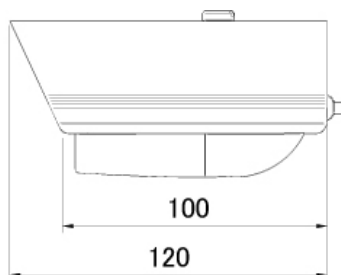

- 監視用途に適した屋外型
- 赤外線投光機能付
- 画角約45度の固定レンズ付

主な仕様

仕様	内容	備考
CCD	1/3 インチ CCD	
有効画素数	510(H)x492(W), 25万画素	
水平解像度	350TVライン	
最低被写体照度	0Lux (赤外線投光機能付)	
シャッタ速度	1/60 ~ 1/100,000sec (オート)	50Hz 地域ではフリック事あり。
SN比	45dB	
レンズ	f6mm, F1.8 (画角約45度)	
ホワイトバランス	オート	
赤外線投光距離	10m (室内) 5m (屋外)	
保護構造	屋外防滴	
出力コネクタ	BNC	
使用温度	0 ~ 50	
電源	DC12V、350mA (赤外線 ON 時)	
質量	約 650g	
付属品	ACアダプタ、ブラケット、取り付けネジ	