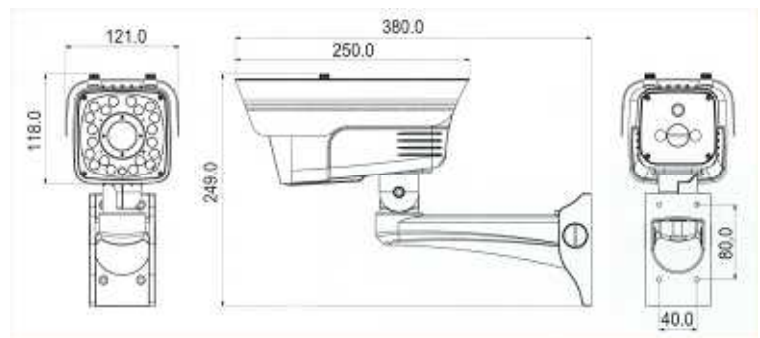

製品の改良等に伴い予告無く仕様変更する場合がありますのでご了承ください。ViewMedia は中央電子システム株式会社、株式会社ビューメディアの登録商標です。

株式会社 ビューメディア

〒206-0812 東京都稲城市矢野口1761、CES内
TEL 042-379-2886 FAX: 042-377-2784
<http://www.viewmedia.co.jp>

中央電子システム株式会社

〒206-0812 東京都稲城市矢野口1761 TEL 042-378-1240
<http://www.cesinc.co.jp/>

お問い合わせ・ご用命は