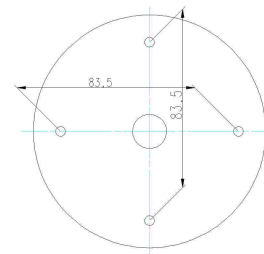

- ディアンダナイト仕様ドームカメラ
 - 赤外線投光器内蔵
- バリフォーカルレンズ内蔵
 - オートアイリス f2.6-6mm
- 堅牢なポリカーボネート構造
 - 美しい透明カバ

仕様	内容	仕様	内容
センサ	1/3 CCD スーパーHAD カラー	レンズ	f2.6-6mm オート DC アイリス
有効画素数	768x494,	MTBF(LED)	20,000 時間
水平解像度	500TV ライン	ESC/ALC	切替スイッチ
同期	内部	BLC	On/Off
最低被写体照度	0.3lx(F2.0),	Flickerless	On/Off
	夜間 0Lux/35m(赤外 LEDON 時)	AWB/MWB	切替スイッチ
LED	850nm,20degree,可視、35 個	動作温度	-10 ~ 50
S/N 比	50dB 以上 (AGC:Off)	湿度	30-90%RH(結露なし)
シャッタ速度	1/60-1/100,000sec	サイズ	109 × 82(H)
補正	= 0.45 (DIPSW 設定可)	重量	約 850g
ホワイトバランス	2100 ° K-9100 ° K Auto	電源	DC12V, 530mA
ゲイン	4dB-30dB Auto(DIPSW 設定可)	出力ケーブル	約 1m(BNC,DC プラグ)
スミア	0.005%	付属品	A C アダプタ