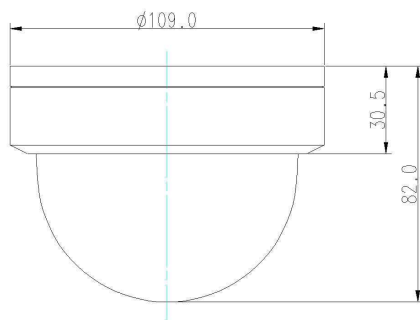

- ディアンダナイト仕様ドームカメラ
 - 赤外線投光器内蔵
- バリフォーカルレンズ内蔵
 - オートアイリス f2.6-6mm
- 堅牢なポリカーボネート構造
 - 美しい透明カバ

仕様	内容	仕様	内容
センサ	1/3 CCD スーパーHAD カラー	レンズ	f2.6-6mm オート DC アイリス
有効画素数	768x494,	MTBF(LED)	20,000 時間
水平解像度	500TV ライン	ESC/ALC	切替スイッチ
同期	内部	BLC	On/Off
最低被写体照度	0.3lx(F2.0),	Flickerless	On/Off
	夜間 0Lux/35m(赤外 LEDON 時)	AWB/MWB	切替スイッチ
LED	850nm,20degree,可視、35 個	動作温度	-10 ~ 50
S/N 比	50dB 以上 (AGC:Off)	湿度	30-90%RH(結露なし)
シャッタ速度	1/60-1/100,000sec	サイズ	109 × 82(H)
補正	= 0.45 (DIPSW 設定可)	重量	約 850g
ホワイトバランス	2100 ° K-9100 ° K Auto	電源	DC12V, 530mA
ゲイン	4dB-30dB Auto(DIPSW 設定可)	出力ケーブル	約 1m(BNC,DC プラグ)
スミア	0.005%	付属品	A C アダプタ