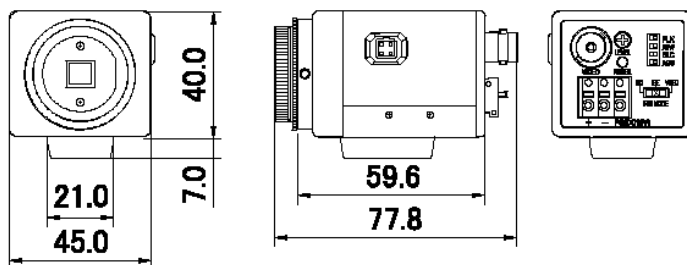

- 鮮明な画像
- バリフォーカルレンズ付
- 豊富な機能
 - 逆光補正、フリッカレスなど、

主な仕様

項目	仕様	備考
CCD	1/3 インチ CCD、	
有効画素数	510(H)x494(W),25 万画素	
水平解像度	350TV ライン	
最低被写体照度	0.5Lux(F1.2)	
シャッタ速度	1/60 ~ 1/100,000sec (オート)	
SN 比	45dB	
レンズ	f3.0-8.0mm	C/CS マウント
アイリス	ELC/DC オートアイリス/ビデオオートアイリス	
ホワイトバランス	ATW	
逆光補正	On/Off	
フリッカレス	On/Off	
出力コネクタ	BNC	
使用温度	0 ~ 50	
電源	DC12V、 180m A	
サイズ	45(W)x40(H)x77.8(D)、約 300g	
付属品	A C アダプタ、	