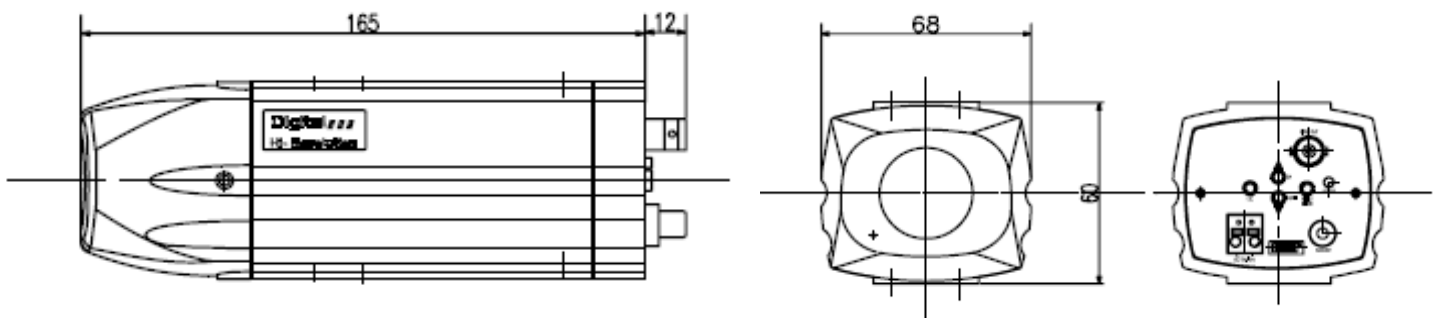

■ 高解像度

- 水平解像度 580 本以上
- 夜間モノクロ

■ 豊富な機能

- 電源重畳・DC12V 自動選択
- オートアイリスバリフォーカルレンズ内蔵
- モニター出力付
- 3次元DNR内蔵

■ 豊富な品揃え

- カメラ電源駆動装置
- デイアンドナイトカメラなど

主な仕様

項目	使用	項目	仕様
CCD	1/3 インチ CCD	レンズ	f3~9mm、F1.2
有効画素数	768x494、38 万画素		水平 94.3° ~31.5°
水平解像度	580TV ライン	電源	電源重畳式(駆動回路は別途)
最低被写体照度	0.05Lux(カラー),0.008Lux(白黒)		または DC12V, 220mA
S/N比	52dB 以上	動作温度	-10°C~50°C
ホワイトバランス	自動	湿度	80%以下 (結露なし)
電子シャッター	ALC(1/60FL1/100,1/250,1/500,	サイズ	68(W)x60(H)x177(D),370g
	1/750,1/1000,1/2000,1/4000,1/10000)	付属品	取扱説明書
逆光補正	On/Off 切り替え		