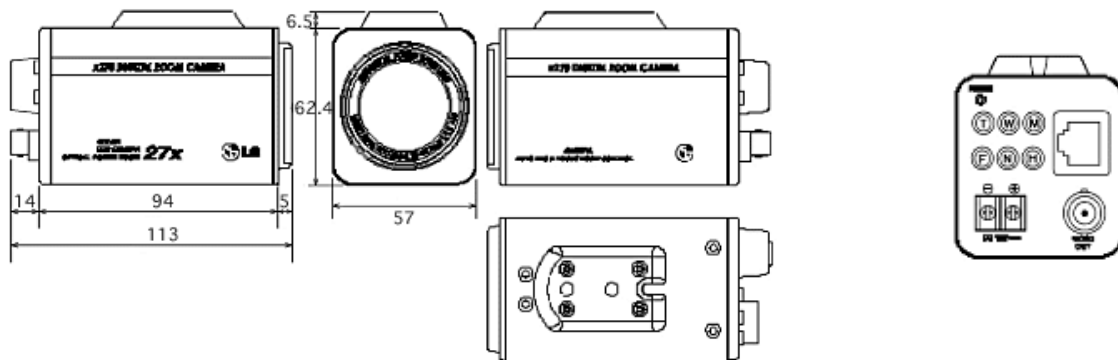

■ DCコントロールズーム、オートフォーカス装備の高機能カメラ

- 1/4インチスーパーHADCCD
- f3.25 - 88mm の 27 倍光学ズームレンズ。

■ ディアンダナイト仕様

- IR カットフィルターレス機能付
- 最低被写体照度 0.005lux

■ 各種機能ワイドダイナミック仕様

- ワイドダイナミックレンジ(DualAGC)。
- デジタルスローシャッタ。

項目	仕様	項目	仕様
CCD	1/4CCD、スーパーHAD	ホワイトバランス	Auto/Special/Indoor/Outdoor/Manual/PushAuto
総画素数	41 万画素 811(H)x508(V)	AE	Auto/IrisManual/AGCManual/Mnual
レンズ	X27ズーム (F1.5(W),F3.6(T))f=3.25-88mm	モーションディテクト	On/Off(レベル 16 ステップ)
デジタルズーム	10 倍(2-10 倍可変)	電子シャッタ	1/50-1/50,000
最短撮影距離	Wide(0.01m),Tele(1.0m)	フリッカーレス	On/Off
SN 比	52dB 以上	アイリス	Auto/Manual
最低被写体照度	通常: 1Lux 夜間: 0.005Lux, (0Lux(赤外線投光時))	AGC	Auto/Manual
水平解像度	480TV 本	蓄積モード	Auto/x2,x4,x8,x10.x16.x32,Off
ビデオ出力	コンポジット(1Vp-p, 75 Ω)、Y/C 分離	逆光補正	Off/On/Auto(5 エリア)
カメラコントロール	ズーム/フォーカス: DCコントロール	ワイドダイナミックレンジ	On/Auto/Off
ズームスピード	3 段階	電源、消費電力	DC12V,最大 5.4W
ズームフォーカスプリセット	64 ポジション	動作周囲温度	0 -45 °C、(湿度 0-80%結露なし)
フォーカスモード	PushAuto/Auto/Manual	保存温度	-20 -60 °C、(湿度 0-85%結露なし)
リモートコントロール	RS485	サイズ	57(W)x62.4(H)x97.5(D), 約 500g